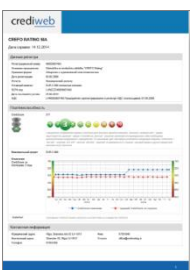

**Веб-сервисы BIGNet / CrediWeb / CR.LT / Контур.Фокус**  
**Проверка иностранных компаний**

Веб-сервисы проверки иностранных компаний	Период подключения / Стоимость				
	При указании стоимости в евро оплата осуществляется в бел. рублях по курсу НБ РБ. Без НДС, в соответствии с п.3.12 ст. 286 Особенной части Налогового Кодекса РБ.				
	24 часа	1 мес.	3 мес.	6 мес.	12 мес.
<b>Латвия www.crediweb.lv Веб-сервис CrediWeb</b>					
<ul style="list-style-type: none"> <li>он-лайн бизнес-справки о латвийских компаниях</li> <li>система мониторинга латвийских компаний</li> </ul> Неограниченный доступ к предварительной информации о компаниях. Доступ к 50 бизнес-справкам в течение месяца, 150 - 3 месяцев, 300 - 6 месяцев, 600 - 12 месяцев. 50 компаний в системе мониторинга в течение месяца, 150 - 3 месяцев, 300 - 6 месяцев, 600 - 12 месяцев.	--	205 EUR	525 EUR Стоимость в месяц 175 EUR	985 EUR Стоимость в месяц 164 EUR	1908 EUR Стоимость в месяц 159 EUR
<b>Литва www.cr.lt Веб-сервис CR.LT</b>					
<ul style="list-style-type: none"> <li>он-лайн бизнес-справки о литовских компаниях</li> <li>система мониторинга литовских компаний</li> </ul> Неограниченный доступ к предварительной информации о компаниях. Доступ к 35 бизнес-справкам в течение 3 месяцев; 150 - 6 месяцев; 300 - 12 месяцев. 10 компаний в системе мониторинга в течение 3 месяцев; 50 - 6 месяцев; 100 - 12 месяцев.	--	--	465 EUR Стоимость в месяц 155 EUR	840 EUR Стоимость в месяц 140 EUR	1320 EUR Стоимость в месяц 110 EUR
<b>Россия www.focus.kontur.ru Веб-сервис Контур.Фокус</b>					
<ul style="list-style-type: none"> <li>он-лайн информация о российских компаниях</li> <li>система мониторинга российских компаний</li> <li>система подбора клиентов/поставщиков РФ и Казахстана</li> <li>проверка компаний РБ, Украины, Казахстана</li> <li>выписки из гос.регистров и бизнес-справки о компаниях РБ, Украины, Казахстана</li> </ul> Неограниченный доступ к информации. 1000 компаний в системе мониторинга.	46 BYN	--	633 BYN Стоимость в месяц 211 BYN	--	2022 BYN Стоимость в месяц 168 BYN
<b>Европейский Союз Веб-сервис BIGNet</b>					
<ul style="list-style-type: none"> <li>он-лайн бизнес-справки о компаниях из 28 стран Европы</li> <li>доступ к 30 млн. бизнес-справок</li> </ul> Авансовая система оплаты. Минимальный платеж 300 EUR.	--	--	--	--	--