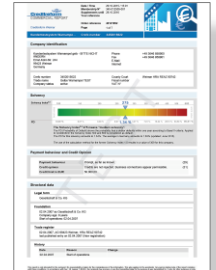

Веб-сервисы BIGNet / CrediWeb / CR.LT / Контур.Фокус
Проверка иностранных компаний